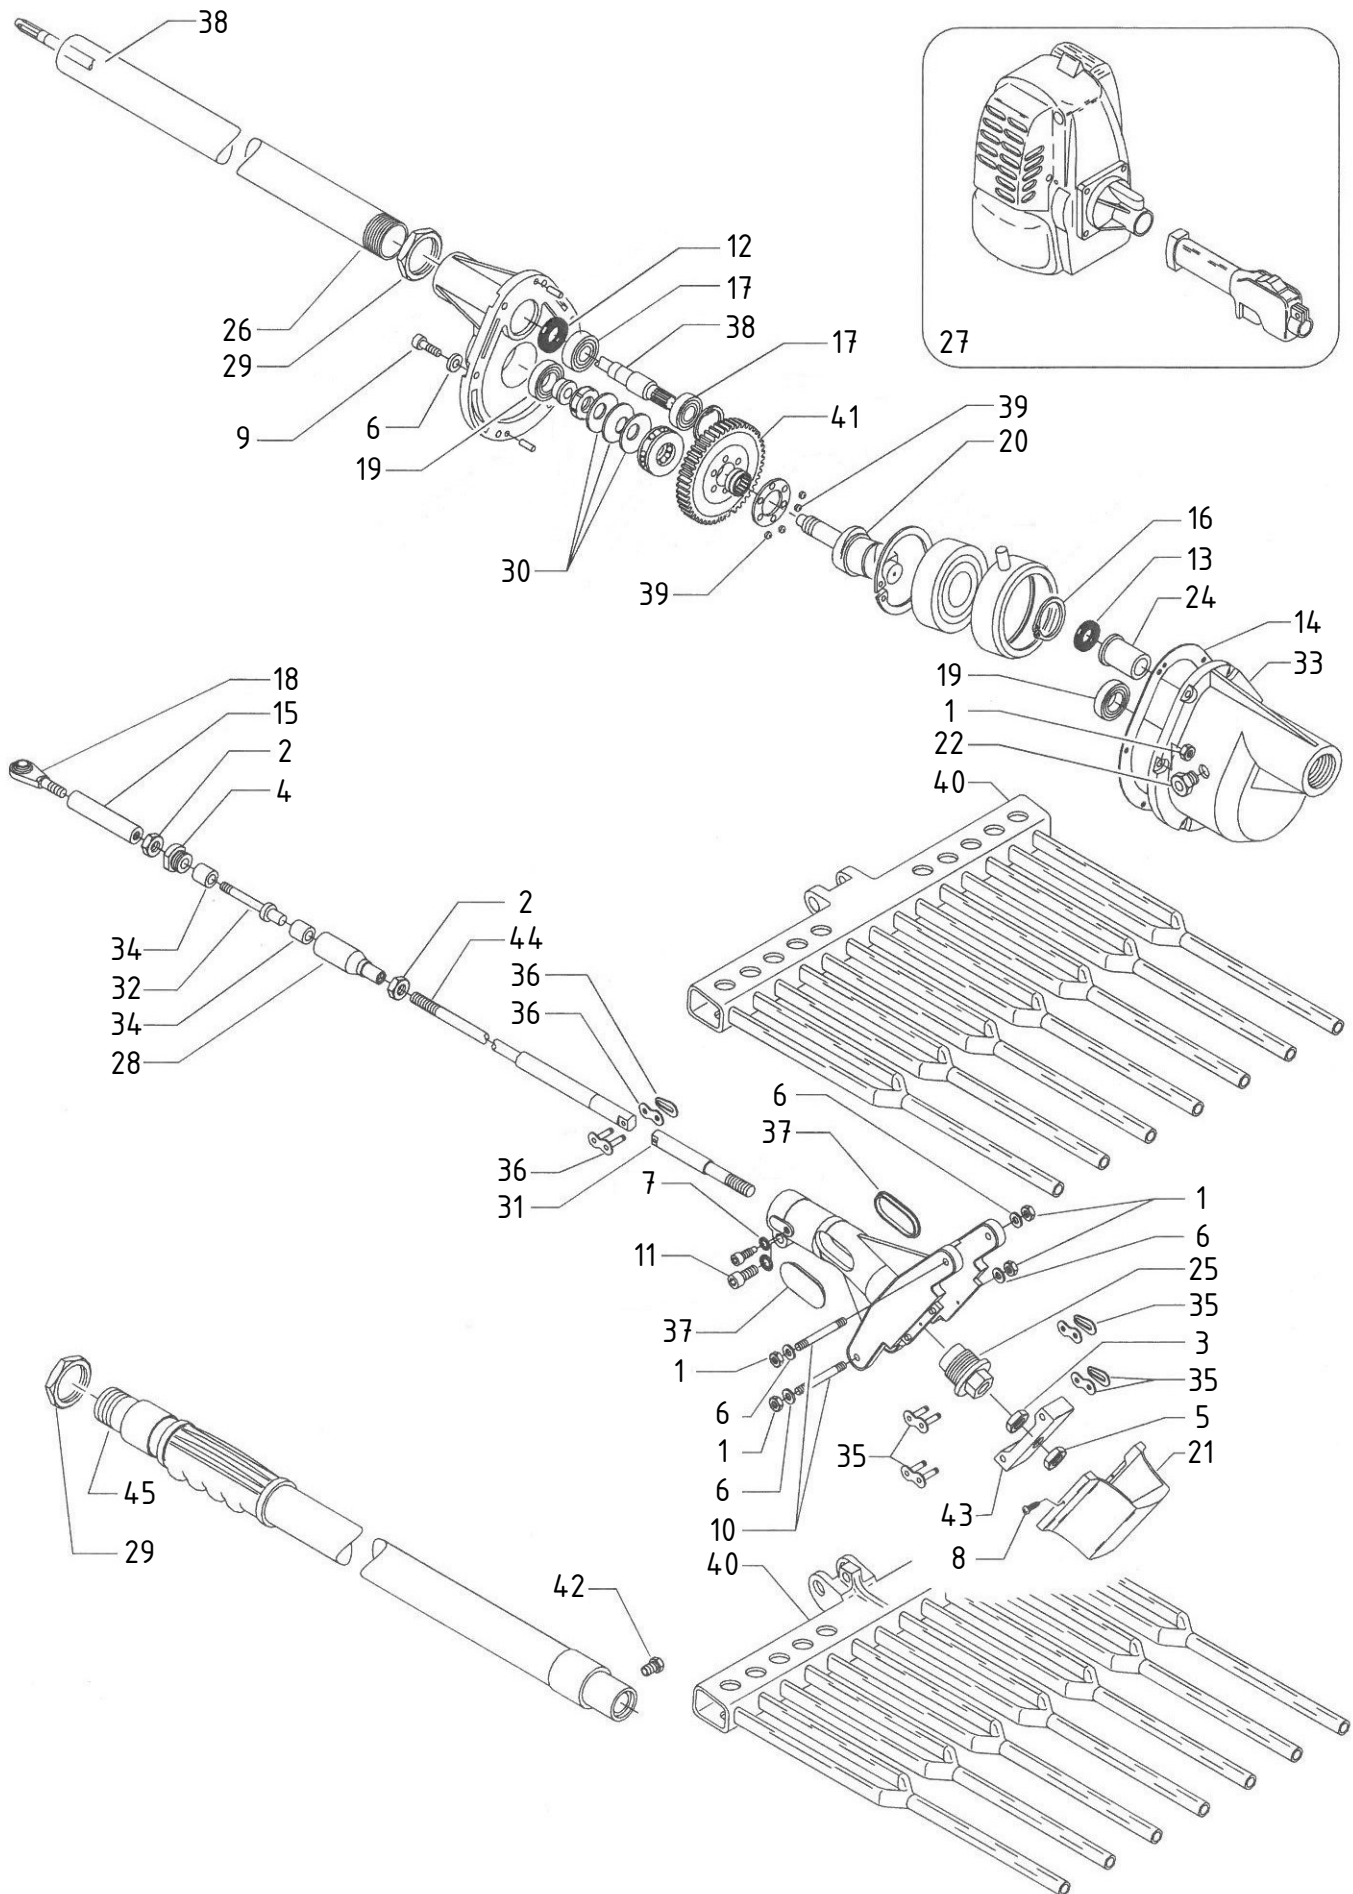

Motoabbacchiatore DRAGON mt. 1.5 E - Cod. ATRA.1120

CAMPAGNOLA S.r.l - Tav.: 0350.0365 Release / Versione 06

CAMPAGNOLA

UFF. TECNICO RICAMBI - RIPRODUZIONE VIETATA

Motoabbacchiatore DRAGON mt. 1.5 E - Cod. ATRA.1120